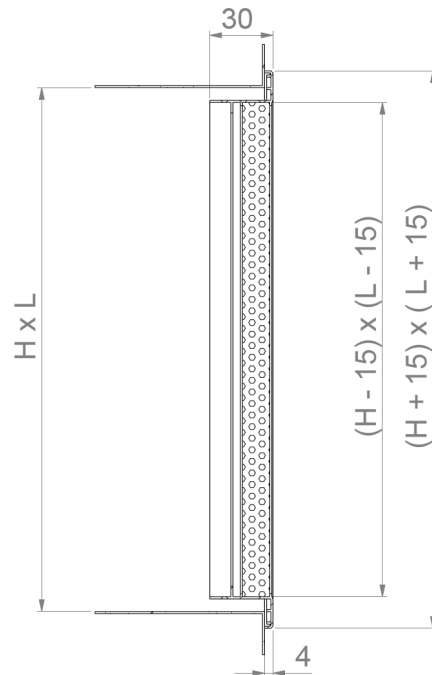

GRIGLIA FORELLINATA CON CORNICE DA 15 mm

Serie EGFR

DESCRIZIONE

Griglie di mandata e ripresa dell'aria a pannello forellinato, con cornice da 15 mm.

CARATTERISTICHE

Telaio perimetrale in alluminio.
Pannello in acciaio zincato.
Finitura: verniciatura colore bianco RAL 9016.
Installazione: fissaggio con calamite.

La maglia forellinata è realizzata secondo le seguenti specifiche:

- fori tondi alternati a 60°;
- rapporto vuoto/pieno 46%;
- diametro dei fori 5mm;
- distanza tra i centri 7mm.

IMPIEGO

Per la ripresa dell'aria all'interno dei locali.

DIMENSIONI

SEZIONE EFFICACE

H	L			
	300	400	500	600
Sezione efficace m ²				
300	0,037	0,050	0,064	0,077
400	0,050	0,068	0,086	0,104
500	0,064	0,086	0,108	0,131
600	0,077	0,104	0,131	0,157

DATI DI FUNZIONAMENTO