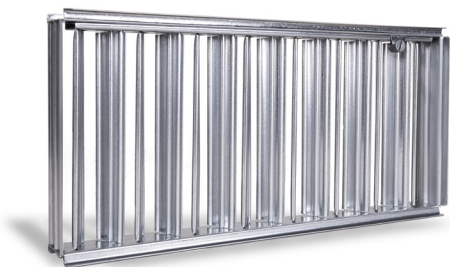

GRIGLIA FORELLINATA CON CORNICE DA 15 mm

Serie EGFR

DESCRIZIONE

Griglie di mandata e ripresa dell'aria a pannello forellinato, con cornice da 15 mm.

CARATTERISTICHE

Telaio perimetrale in alluminio.
Pannello in acciaio zincato.
Finitura: verniciatura colore bianco RAL 9016.
Installazione: fissaggio con calamite.

PERDITA DI CARICO (Pa)

	V m/s	Pa
perdite di carico	2	15
	3	40
	4	70

DETTAGLIO FORI

SC SERRANDA DI TARATURA

Serranda di taratura in acciaio zincato ad alette con movimento contrapposto.

PLENUM

modello EGFR	dimensioni	stacco superiore			stacco laterale			E	F
		L x H	L1 x H1	P1	n° stacchi	$\varnothing d$	P2		
300x300	295x295	200	1	195	300	1	195	80	8
400x300	395x195	200	1	245	300	1	195	80	8
500x300	495x295	200	1	245	350	1	245	80	8
600x300	595x295	200	2	195	300	2	195	80	8
400x400	395x395	200	1	295	400	1	295	80	8
500x400	495x395	200	1	295	400	1	295	80	8
600x400	595x395	200	2	245	350	2	245	80	8
500x500	495x495	200	1	345	450	1	345	80	8
580x580	575x575	200	2	245	350	2	245	80	8
600x500	595x495	200	2	245	350	2	245	80	8
600x600	595x595	200	1	245	450	1	345	80	8