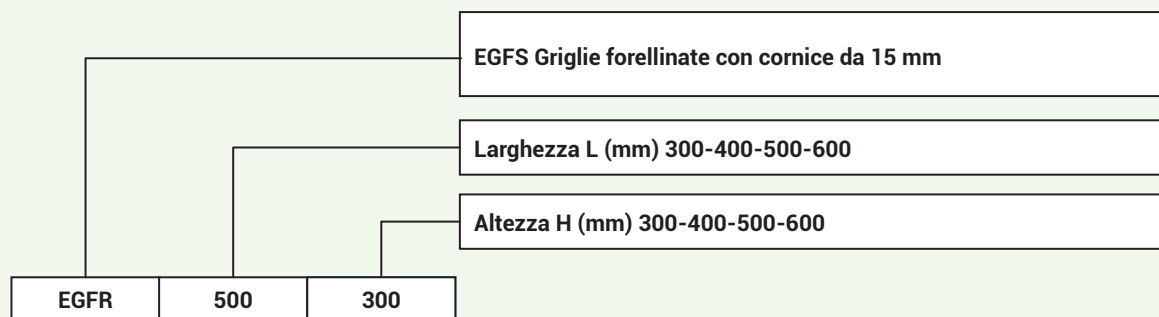

GRIGLIA FORELLINATA CON CORNICE DA 15 mm

Serie EGFR

DESCRIZIONE

Griglie di mandata e ripresa dell'aria a pannello forellinato, con cornice da 15 mm.

CARATTERISTICHE

Telaio perimetrale in alluminio.
Pannello in acciaio zincato.
Finitura: verniciatura colore bianco RAL 9016.
Installazione: fissaggio con calamite.

La maglia forellinata è realizzata secondo le seguenti specifiche:

- fori tondi alternati a 60°;
- rapporto vuoto/pieno 46%;
- diametro dei fori 5mm;
- distanza tra i centri 7mm.

IMPIEGO

Per la ripresa dell'aria all'interno dei locali.

DIMENSIONI

SEZIONE EFFICACE

H	L			
	300	400	500	600
Sezione efficace m ²				
300	0,037	0,050	0,064	0,077
400	0,050	0,068	0,086	0,104
500	0,064	0,086	0,108	0,131
600	0,077	0,104	0,131	0,157

DATI DI FUNZIONAMENTO