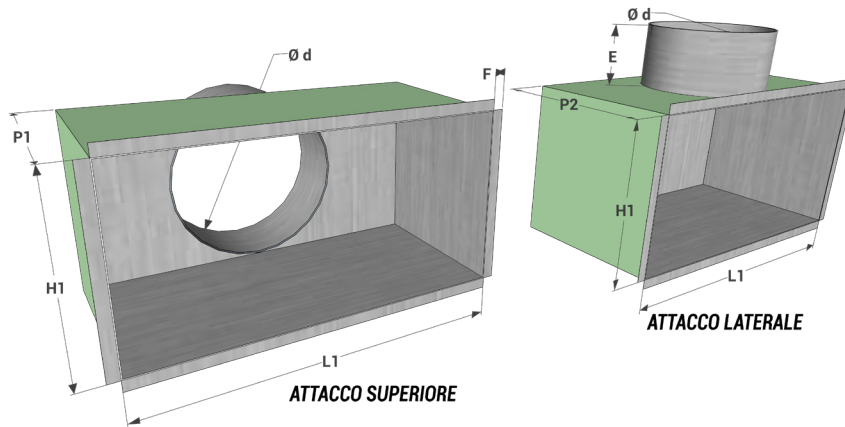

La maglia forellinata è realizzata secondo le seguenti specifiche:

- fori tondi alternati a 60°;
- rapporto vuoto/pieno 46%;
- diametro dei fori 5mm;
- distanza tra i centri 7mm.

IMPIEGO

Per la ripresa dell'aria all'interno dei locali.

DIMENSIONI

SEZIONE EFFICACE

H	L			
	300	400	500	600
Sezione efficace m ²				
300	0,037	0,050	0,064	0,077
400	0,050	0,068	0,086	0,104
500	0,064	0,086	0,108	0,131
600	0,077	0,104	0,131	0,157

DATI DI FUNZIONAMENTO

PERDITA DI CARICO (Pa)

	V m/s	Pa
perdite di carico	2	15
	3	40
	4	70

DETTAGLIO FORI

SC SERRANDA DI TARATURA

Serranda di taratura in acciaio zincato ad alette con movimento contrapposto.

PLENUM

modello EGFR	dimensioni	stacco superiore			stacco laterale			E	F
		L x H	L1 x H1	P1	n° stacchi	$\varnothing d$	P2		
300x300	295x295	200	1	195	300	1	195	80	8
400x300	395x195	200	1	245	300	1	195	80	8
500x300	495x295	200	1	245	350	1	245	80	8
600x300	595x295	200	2	195	300	2	195	80	8
400x400	395x395	200	1	295	400	1	295	80	8
500x400	495x395	200	1	295	400	1	295	80	8
600x400	595x395	200	2	245	350	2	245	80	8
500x500	495x495	200	1	345	450	1	345	80	8
580x580	575x575	200	2	245	350	2	245	80	8
600x500	595x495	200	2	245	350	2	245	80	8
600x600	595x595	200	1	245	450	1	345	80	8

INSTALLAZIONE