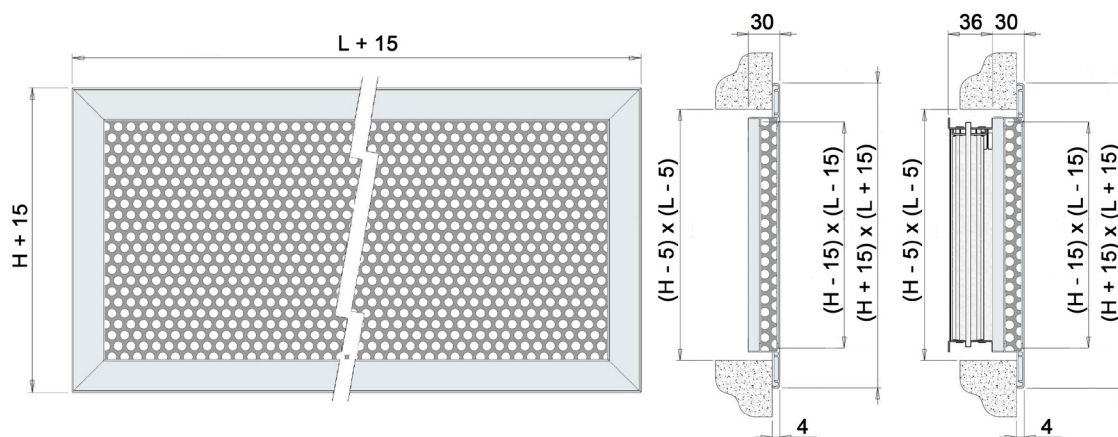

DIMENSIONI

SEZIONE EFFICACE

H	L			
	300	400	500	600
Sezione efficace m ²				
300	0,037	0,050	0,064	0,077
400	0,050	0,068	0,086	0,104
500	0,064	0,086	0,108	0,131
600	0,077	0,104	0,131	0,157

DATI DI FUNZIONAMENTO

Vk: velocità efficace (m/s)
 m³/h: portata
 Pa: perdite di carico in Pascal
 dB(A): indice di rumorosità
 L: larghezza
 H: altezza
 Tutte le misure sono espresse in mm.

INDICE DI RUMOROSITÀ dB(A)

	V m/s	dB(A)
livello potenza sonora	2	20/25
	3	25/30
	4	35/40

PERDITA DI CARICO (Pa)

	V m/s	Pa
perdite di carico	2	15
	3	40
	4	70

DETTAGLIO FORI

SC SERRANDA DI TARATURA

Serranda di taratura in acciaio zincato ad alette con movimento contrapposto.

PLENUM

modello EGFR	dimensioni	stacco superiore			stacco laterale			E	F
		L x H	L1 x H1	P1	n° stacchi	$\varnothing d$	P2		
300x300	295x295	200	1	195	300	1	195	80	8
400x300	395x195	200	1	245	300	1	195	80	8
500x300	495x295	200	1	245	350	1	245	80	8
600x300	595x295	200	2	195	300	2	195	80	8
400x400	395x395	200	1	295	400	1	295	80	8
500x400	495x395	200	1	295	400	1	295	80	8
600x400	595x395	200	2	245	350	2	245	80	8
500x500	495x495	200	1	345	450	1	345	80	8
580x580	575x575	200	2	245	350	2	245	80	8
600x500	595x495	200	2	245	350	2	245	80	8
600x600	595x595	200	1	245	450	1	345	80	8