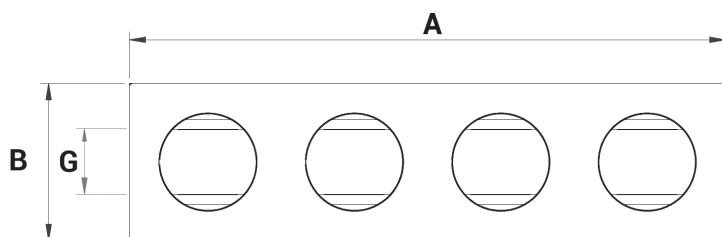

DIMENSIONI CLIMABOX E ASSOCIAZIONE CON CLIMAZONE

Modelli CLIMABOX	CLIMAZONE	Dimensioni CLIMABOX					Flangia	Estensione della flangia				H	Numero attacchi massimi regolabili Ø 150 mm
		A	B	C	D	E		F lunghezza		G altezza			
		Estensione		Estensione		maschio / femmina							
CLIMABOX-1A	CLIMAZONE 2 - 3	750	275	240	275	350	FLANGIA A	400	675	130	200	37	3
CLIMABOX-1B	CLIMAZONE 2 - 3	750	275	240	275	350	FLANGIA B	400	675	100	160	37	3
CLIMABOX-1C	CLIMAZONE 2 - 3	750	275	240	275	350	FLANGIA C	330	620	130	200	37	3
CLIMABOX-2A	CLIMAZONE 2 - 3 - 4	910	275	240	275	350	FLANGIA A	400	760	130	200	37	4
CLIMABOX-3A	CLIMAZONE 2 - 3 - 4	940	275	240	275	350	FLANGIA A	570	865	130	200	37	4
CLIMABOX-4A	CLIMAZONE 2 - 3 - 4	940	275	240	275	350	FLANGIA A	570	865	145	225	37	4
CLIMABOX-5A	CLIMAZONE 2 - 3 - 4 - 5	1175	275	240	275	350	FLANGIA A	570	1100	130	200	37	5
CLIMABOX-5B	CLIMAZONE 2 - 3 - 4	1175	275	240	275	350	FLANGIA B	570	1100	100	160	37	5
CLIMABOX-6A	CLIMAZONE 2 - 3 - 4 - 5 - 6	1440	300	240	275	350	FLANGIA A	740	1365	145	225	37	6
CLIMABOX-6B	CLIMAZONE 2 - 3	1440	300	240	275	350	FLANGIA B	740	1365	100	160	37	6

EACO PLUS Collare maschio / femmina Ø 150 mm (aggiuntivo per attacco laterale)

Tutte le misure sono espresse in mm.