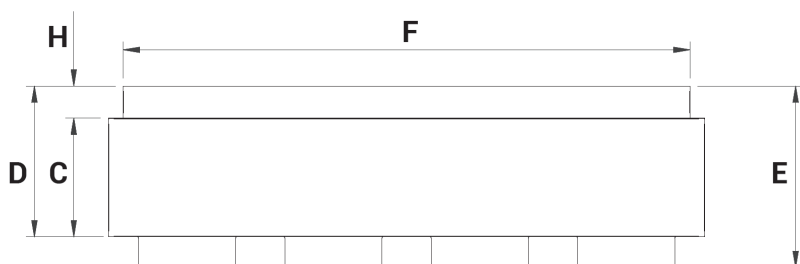

DIMENSIONI CLIMABOX E ASSOCIAZIONE CON CLIMAZONE

Modelli CLIMABOX	CLIMAZONE	Dimensioni CLIMABOX					Flangia	Estensione della flangia				H	Numero attacchi massimi regolabili Ø 150 mm
		A	B	C	D	E		F lunghezza		G altezza			
		Estensione		Estensione		maschio / femmina							
CLIMABOX-1A	CLIMAZONE 2 - 3	750	275	240	275	350	FLANGIA A	400	675	130	200	37	3
CLIMABOX-1B	CLIMAZONE 2 - 3	750	275	240	275	350	FLANGIA B	400	675	100	160	37	3
CLIMABOX-1C	CLIMAZONE 2 - 3	750	275	240	275	350	FLANGIA C	330	620	130	200	37	3
CLIMABOX-2A	CLIMAZONE 2 - 3 - 4	910	275	240	275	350	FLANGIA A	400	760	130	200	37	4
CLIMABOX-3A	CLIMAZONE 2 - 3 - 4	940	275	240	275	350	FLANGIA A	570	865	130	200	37	4
CLIMABOX-4A	CLIMAZONE 2 - 3 - 4	940	275	240	275	350	FLANGIA A	570	865	145	225	37	4
CLIMABOX-5A	CLIMAZONE 2 - 3 - 4 - 5	1175	275	240	275	350	FLANGIA A	570	1100	130	200	37	5
CLIMABOX-5B	CLIMAZONE 2 - 3 - 4	1175	275	240	275	350	FLANGIA B	570	1100	100	160	37	5
CLIMABOX-6A	CLIMAZONE 2 - 3 - 4 - 5 - 6	1440	300	240	275	350	FLANGIA A	740	1365	145	225	37	6
CLIMABOX-6B	CLIMAZONE 2 - 3	1440	300	240	275	350	FLANGIA B	740	1365	100	160	37	6

EACO PLUS Collare maschio / femmina Ø 150 mm (aggiuntivo per attacco laterale)

Tutte le misure sono espresse in mm.