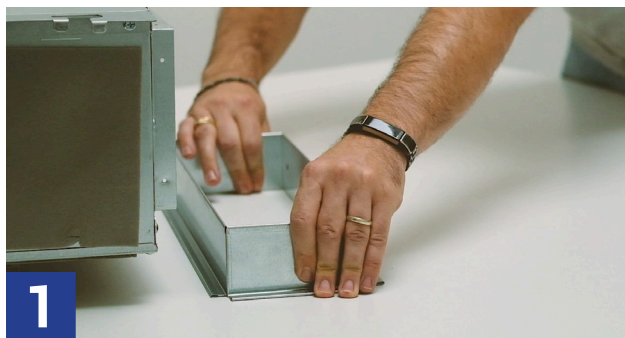

ISTRUZIONI MONTAGGIO CLIMABOX